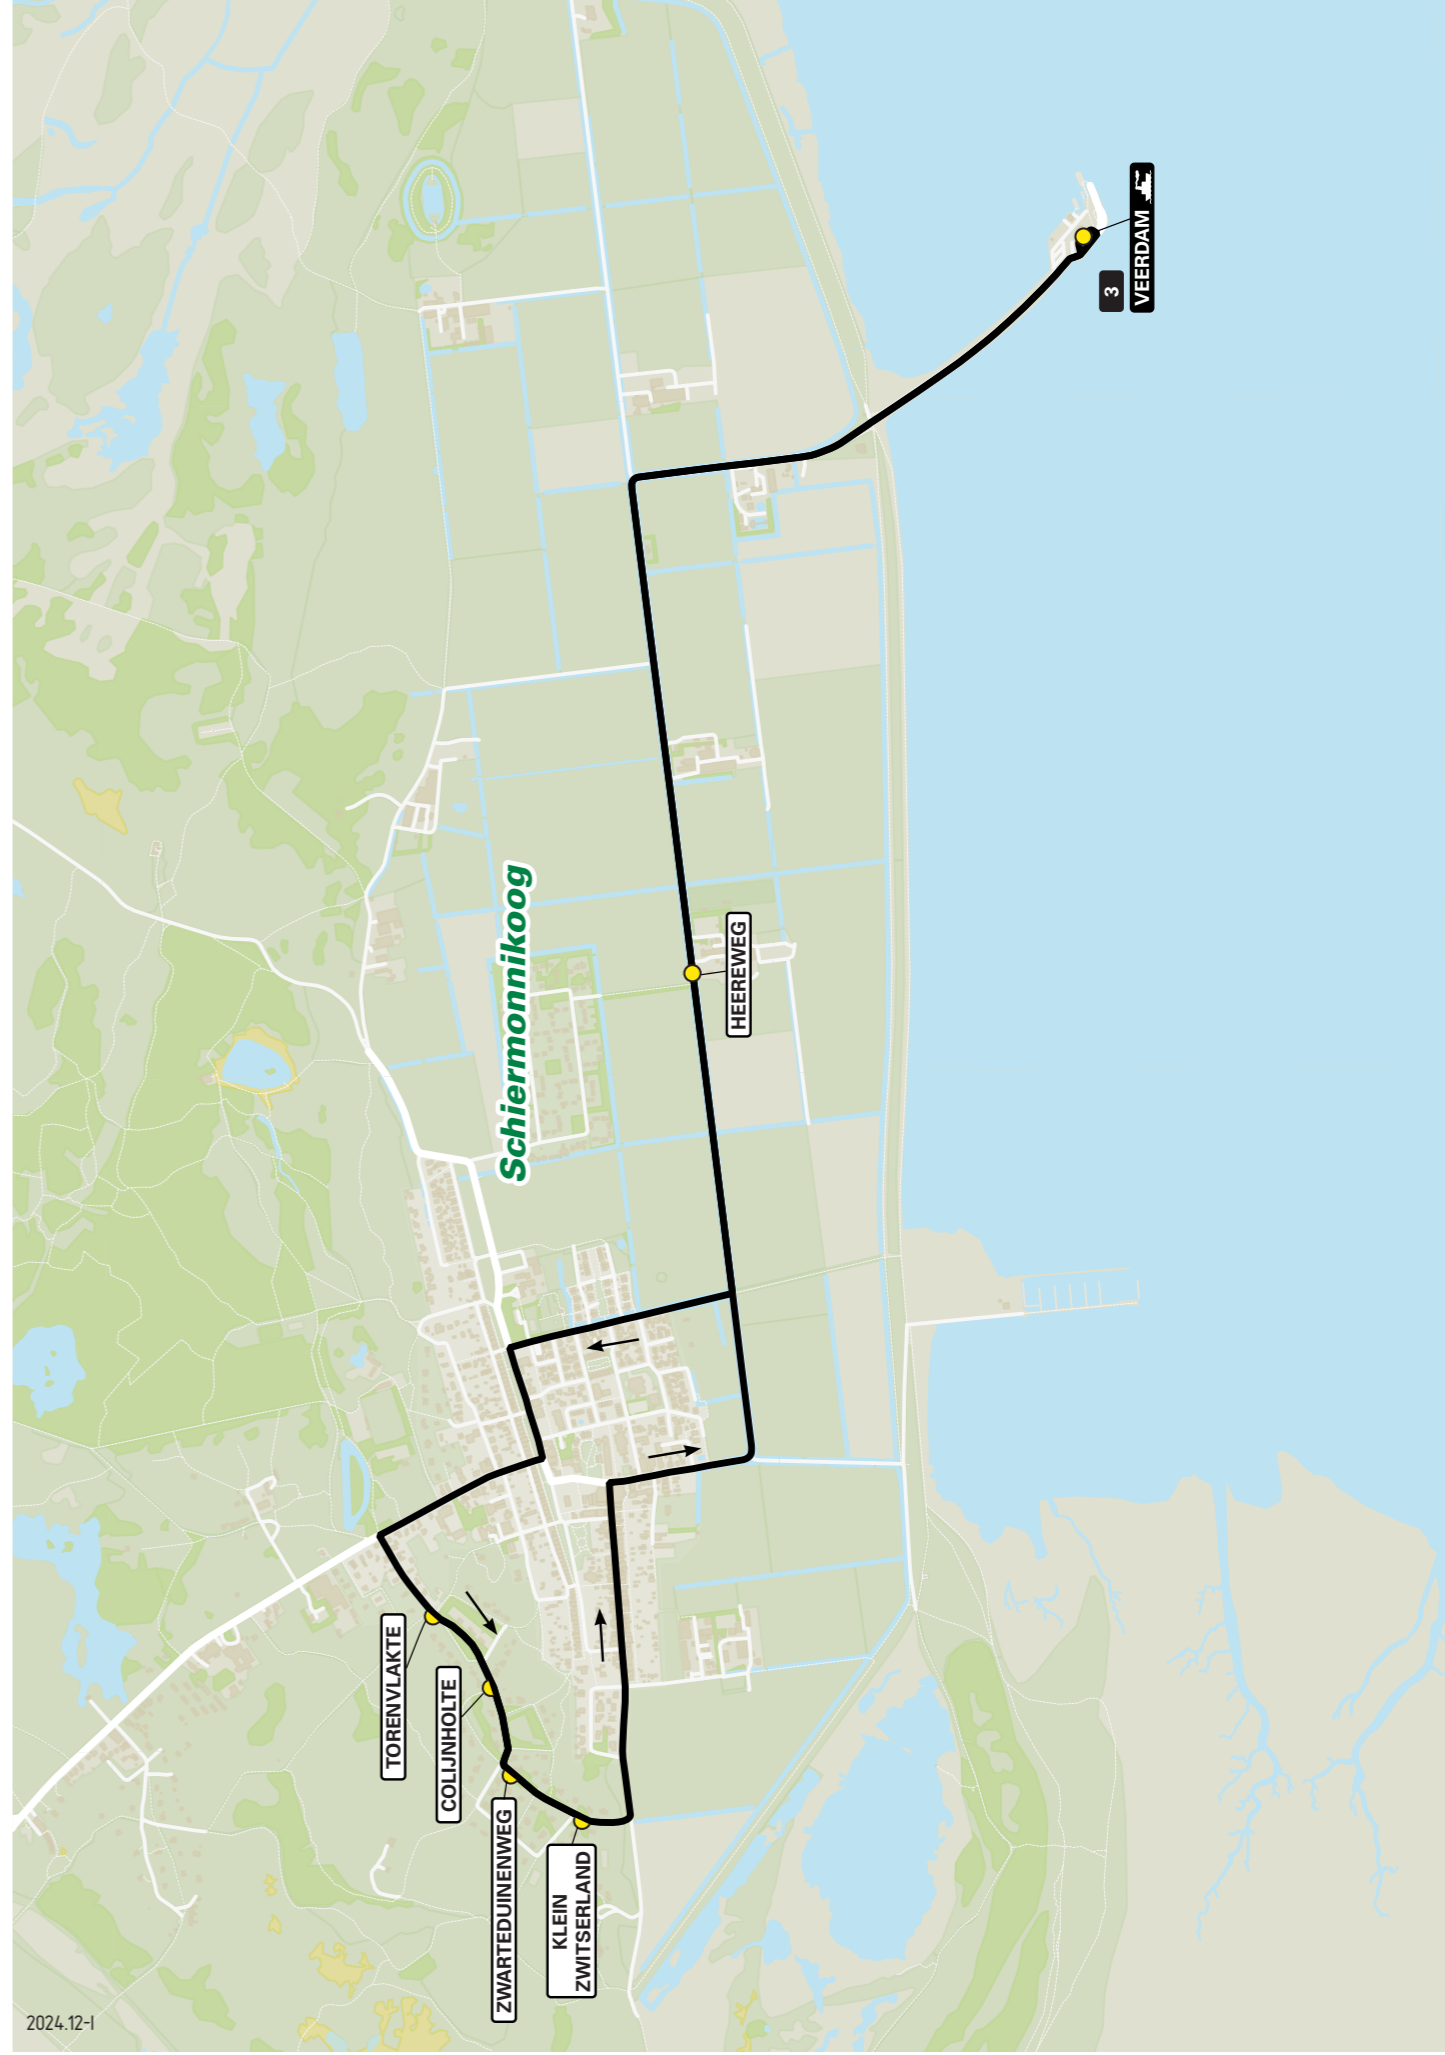

Lijn 3 van Veerdam naar Karrepad

zone	halte	route
2931	Veerdam	Veerdam
2930	-	Heereweg
-	-	Oosterreeweg
-	-	Langestreek
-	-	Badweg
-	Torenvlakte	Karrepad
-	Colijnholte	Karrepad
-	Zwarteduinenweg	Karrepad
-	Klein Zwitserland	Karrepad

Lijn 3 van Karrepad naar Veerdam

zone	halte	route
2930	Torenvlakte	Karrepad
-	Colijnholte	Karrepad
-	Zwarteduinenweg	Karrepad
-	Klein Zwitserland	Karrepad
-	-	Westerburenweg
-	-	Middenstreek
-	-	Reeweg
-	Heereweg	Heereweg
2931	-	Heereweg
-	Veerdam	Veerdam

Concessie Fryslân

2024.12-1