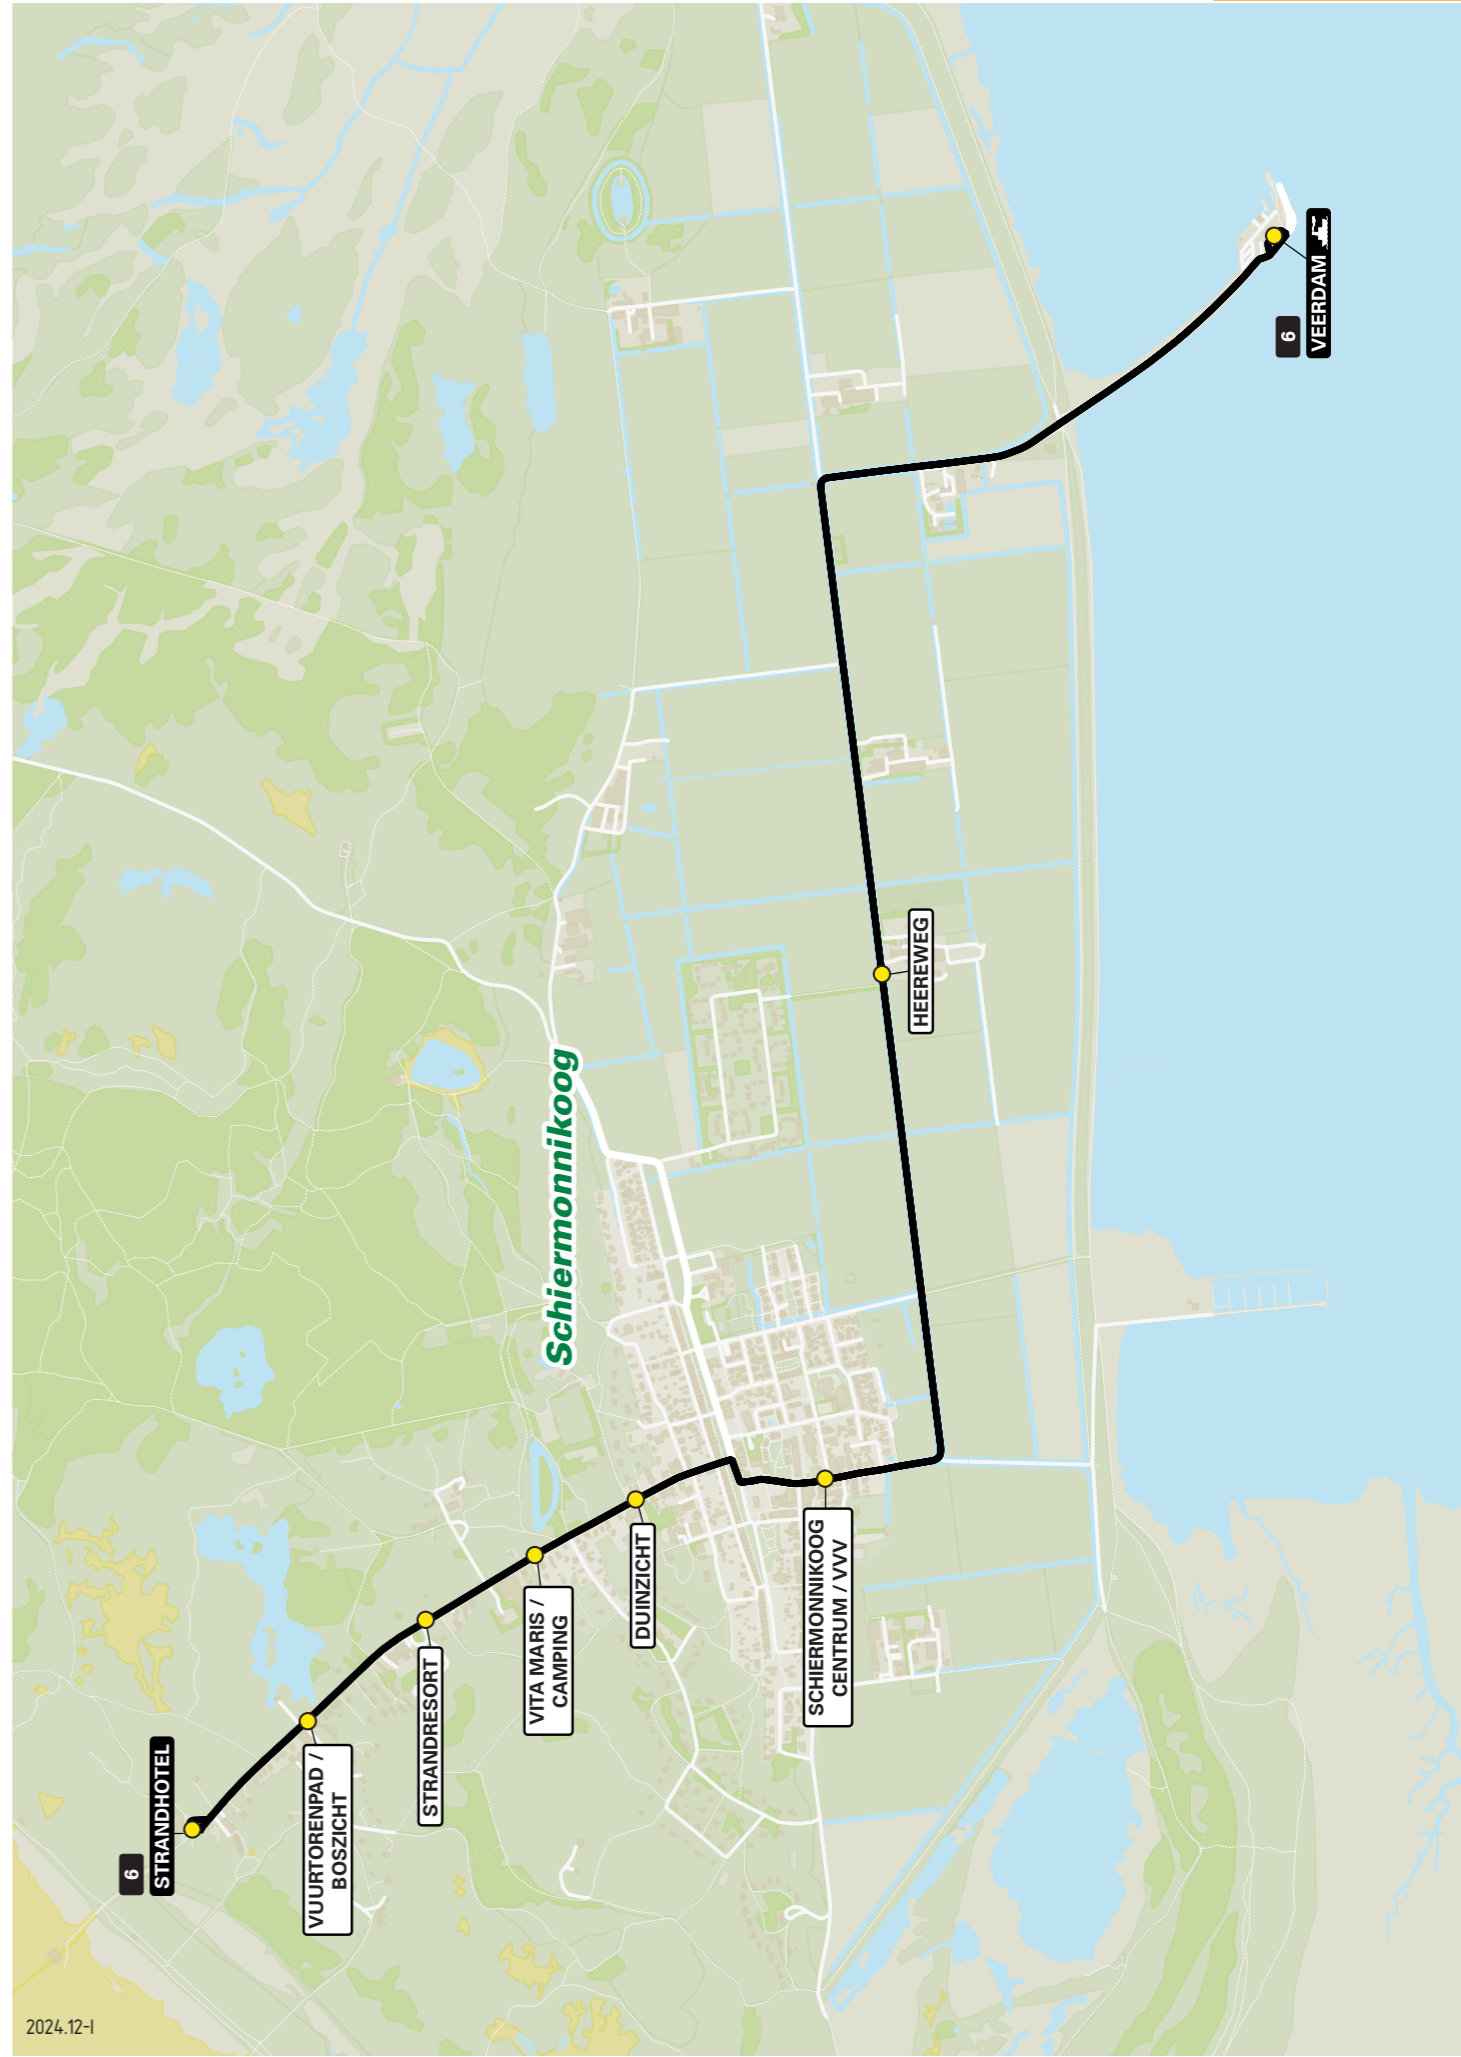

Lijn 6 van  Veerdam naar Strandhotel via Schiermonnikoog Dorp

zone	halte	route
2931	Veerdam 	Veerdam
2930	-	Heereweg
	Heereweg	Heereweg
	Schiermonnikoog Centrum / VVV	Reeweg
	-	Nieuwestreek
	-	Langestreek
	Duinzicht	Badweg
	Vita Maris / Camping	Badweg
	Strandresort	Badweg
	Vuurtoerenpad / Boszicht	Badweg
	Strandhotel	Badweg

Lijn 6 van Strandhotel naar  Veerdam via Schiermonnikoog Dorp

zone	halte	route
2930	Strandhotel 	Badweg
	Vuurtoerenpad / Boszicht	Badweg
	Strandresort	Badweg
	Vita Maris / Camping	Badweg
	Duinzicht	Badweg
	-	Langestreek
	-	Nieuwestreek
	Schiermonnikoog Centrum / VVV	Reeweg
	Heereweg	Heereweg
2931	-	Heereweg
	Veerdam	Veerdam